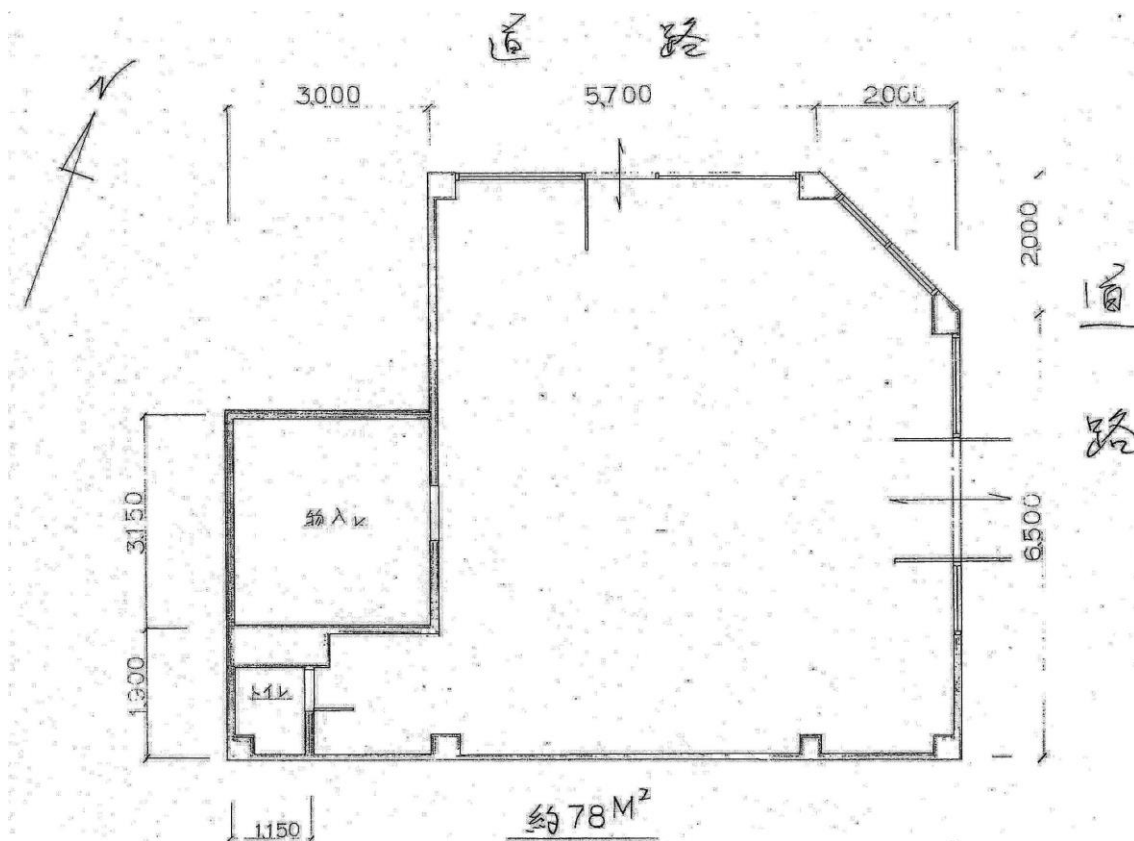

物件番号 44

空き店舗の所在

空き店舗等の所在地	末広町5丁目 (西本町)
-----------	-----------------

付近の通行量

—	—
---	---

空き店舗の内容

用途	店舗	構造	鉄骨造亜鉛メッキ鋼板葺 3階建
敷地面積	112.19 m <sup>2</sup> 地目 宅地	延床面積	88.95 m <sup>2</sup> (各階)
建築時期	昭和58年9月	駐車場	なし
水道	上水道	台所	あり(ガス)
トイレ	水洗(和式)	空き店舗となった時期	平成14年9月
所有者の意向要望	賃貸希望 賃料・敷金等は相談による		
備考	1階部分の貸し出しです。		

(単位: mm)