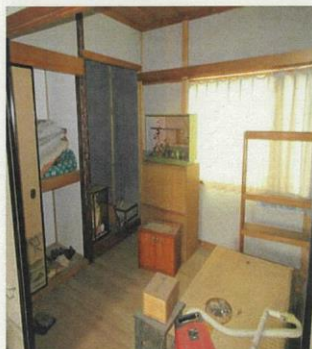

物件番号 家—23

空き家の所在

空き家の所在地	字西長町 (長町)
---------	--------------

空き家の内容

用途	住宅	構造	木造 2階建て
敷地面積	—m ² 地目 宅地	延床面積	102 m ²
建築時期	昭和・築約40年	駐車場	あり
水道	—	台所	あり(ガス)
トイレ	水洗(和式)	空き家となった時期	平成20年頃
所有者の意向要望	賃貸希望 応相談		
備考			

外観

玄関

風呂

トイレ

1階表側

1階奥側

キッチン

2階