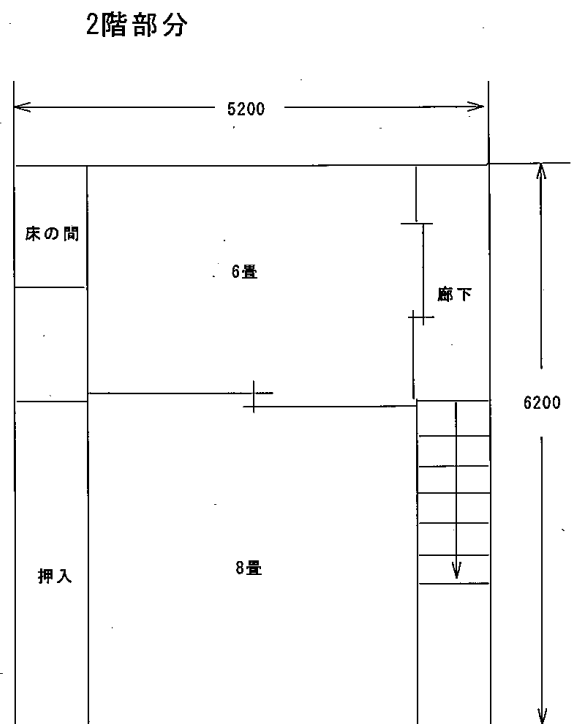

物件番号 家—23

空き家の所在

空き家の所在地	字西長町 (長町)
---------	--------------

空き家の内容

用途	住宅	構造	木造 2階建て
敷地面積	—m ² 地目 宅地	延床面積	102 m ²
建築時期	昭和・築約40年	駐車場	あり
水道	—	台所	あり(ガス)
トイレ	水洗(和式)	空き家となった時期	平成20年頃
所有者の意向要望	賃貸希望 応相談		
備考			

外観

玄関

風呂

トイレ

1階表側

1階奥側

キッチン

2階