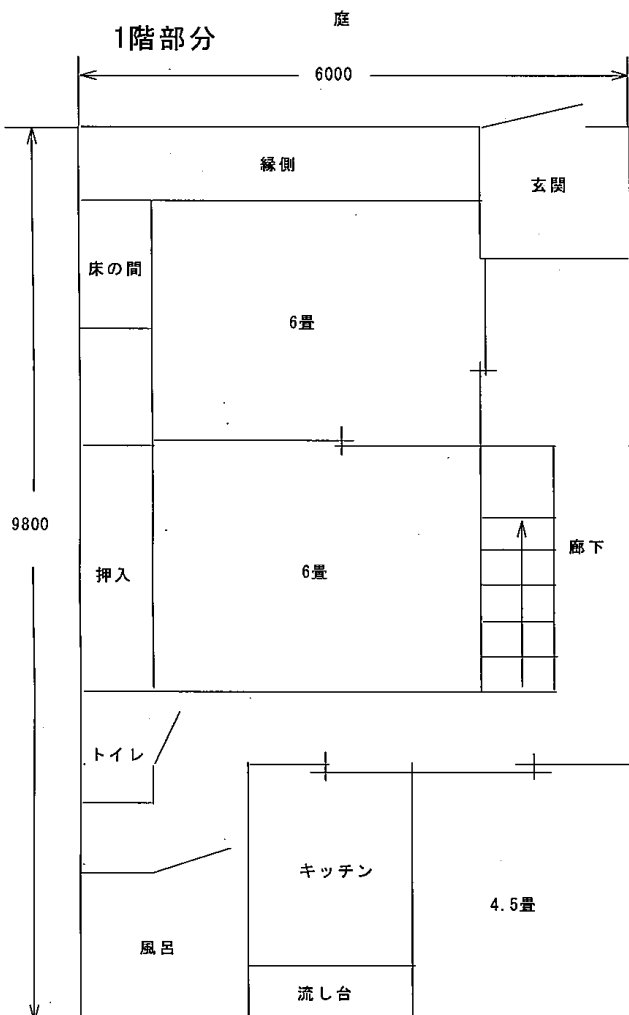

物件番号 家—23

空き家の所在

空き家の所在地	字西長町 (長町)
---------	--------------

空き家の内容

用途	住宅	構造	木造 2階建て
敷地面積	—m ² 地目 宅地	延床面積	102 m ²
建築時期	昭和・築約40年	駐車場	あり
水道	—	台所	あり(ガス)
トイレ	水洗(和式)	空き家となった時期	平成20年頃
所有者の意向要望	賃貸希望 応相談		
備考			

外観

玄関

風呂

トイレ

1階表側

1階奥側

キッチン

2階